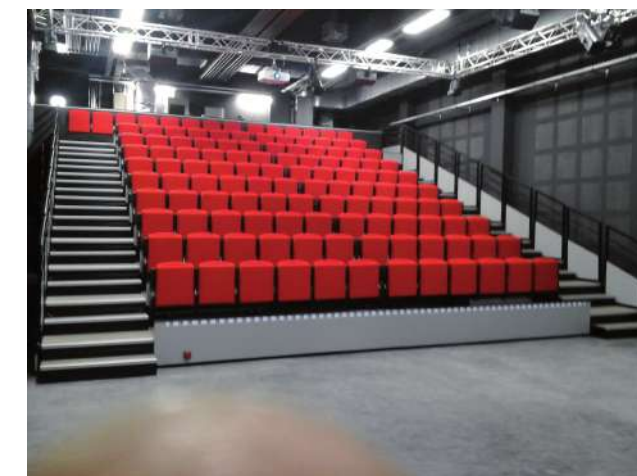

Vous avez aussi la possibilité de louer la
cafétéria, la salle de spectacle, une salle
d'activité pour vos projets (associatifs,
formations, événements, conférences,
spectacles).

La salle de Spectacle (le Bateau Ivre) a une
jauge de 134 places assises. Vous avez la
possibilité de disposer d'un régisseur pour
votre location.